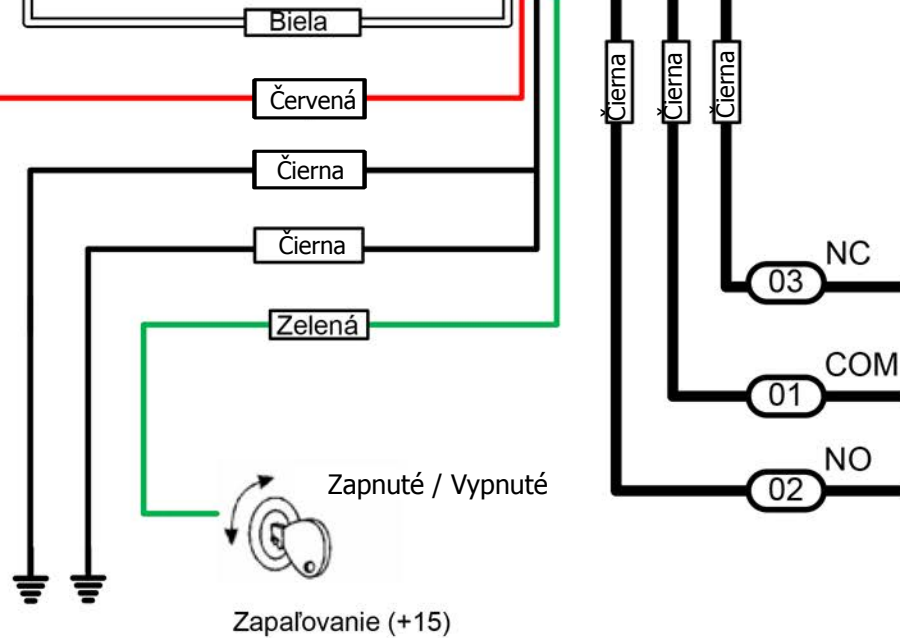

# S-12 Schéma zapojenia

## Klávesnica

Vstup na dverový  
spínač+/- (voliteľné)

Modrá

## Blokovacia jednotka

Blokovanie  
motora