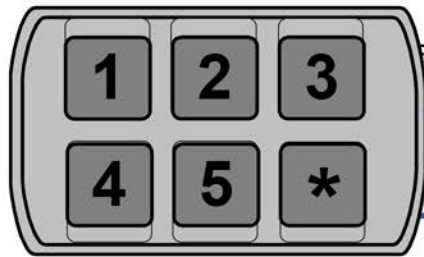

# S-12 Schéma zapojenia

## Klávesnica

Vstup na dverový  
spínač+/- (voliteľné)

Modrá