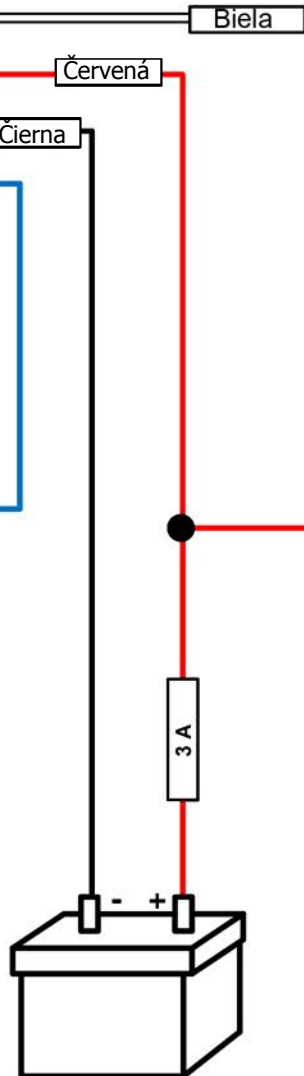

# S-12 Schéma zapojenia

## Klávesnica

Vstup na dverový  
spínač+/- (voliteľné)

Modrá